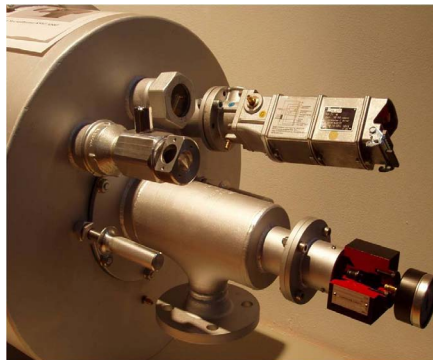

SES Combustions

SES Combustion har arbetat med ångpanneautomation i över 40 år, främst till fjärrvärmeverk, kraftverk och fartyg. Vi har levererat till ca 100 anläggningar i Sverige och utomlands och till över 500 fartyg världen över.

SES Combustion - f.d. S.E.S. Scandinavian Electronics med rötter i Maskinverken och Sunrod – har utvecklat sig allt mer inom brännar- och ångpanneteknik och är nu en av de bredaste och kunnigaste aktörerna i branschen.